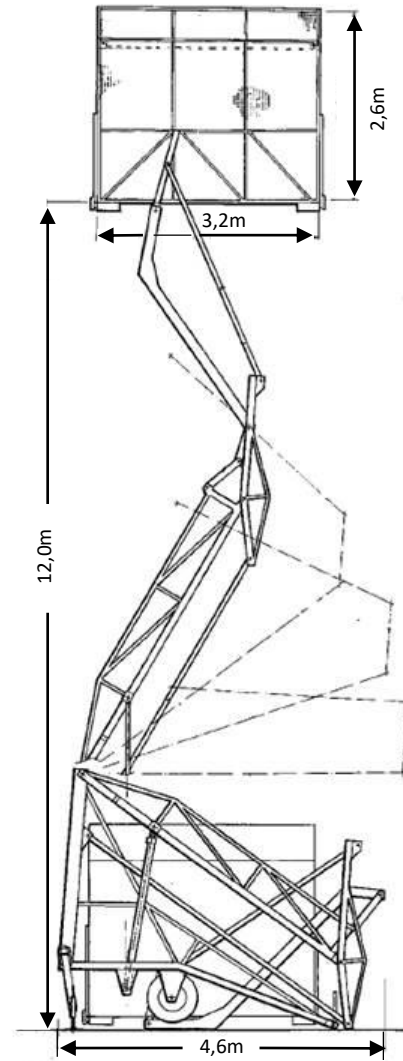

KRANPUNKTEN

Maskin/Modell	Plattf. höjd max m	Lyft kapacitet max kg	Total bredd (m)	Total längd (m)	Transp. höjd (m)	Storl. korg (m) L x B x H	Ca vikt kg	Drift
Alimak ML4	12	800	4,0	4,6	3,15	3,2 x 1,3 x 2,6	3800	EL32A