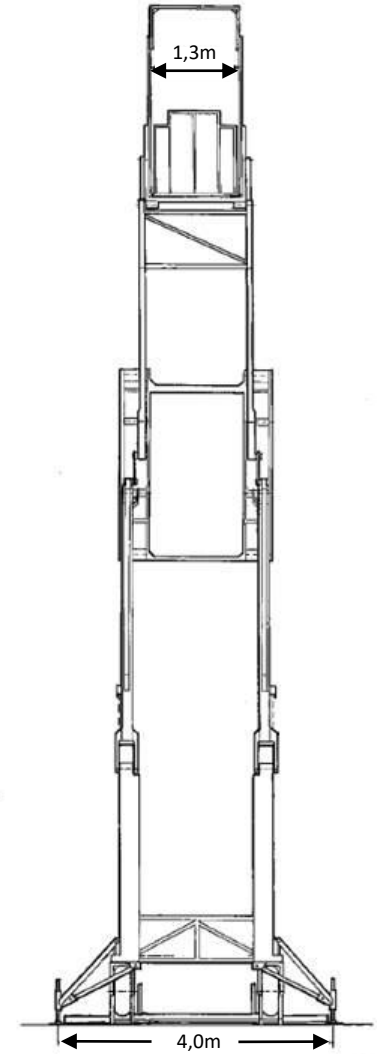

KRANPUNKTEN

Maskin/Modell	Plattf. höjd max m	Lyft kapacitet max kg	Total bredd (m)	Total längd (m)	Transp. höjd (m)	Storl. korg (m) L x B x H	Ca vikt kg	Drift
Alimak ML4	12	800	4,0	4,6	3,15	3,2 x 1,3 x 2,6	3800	EL32A